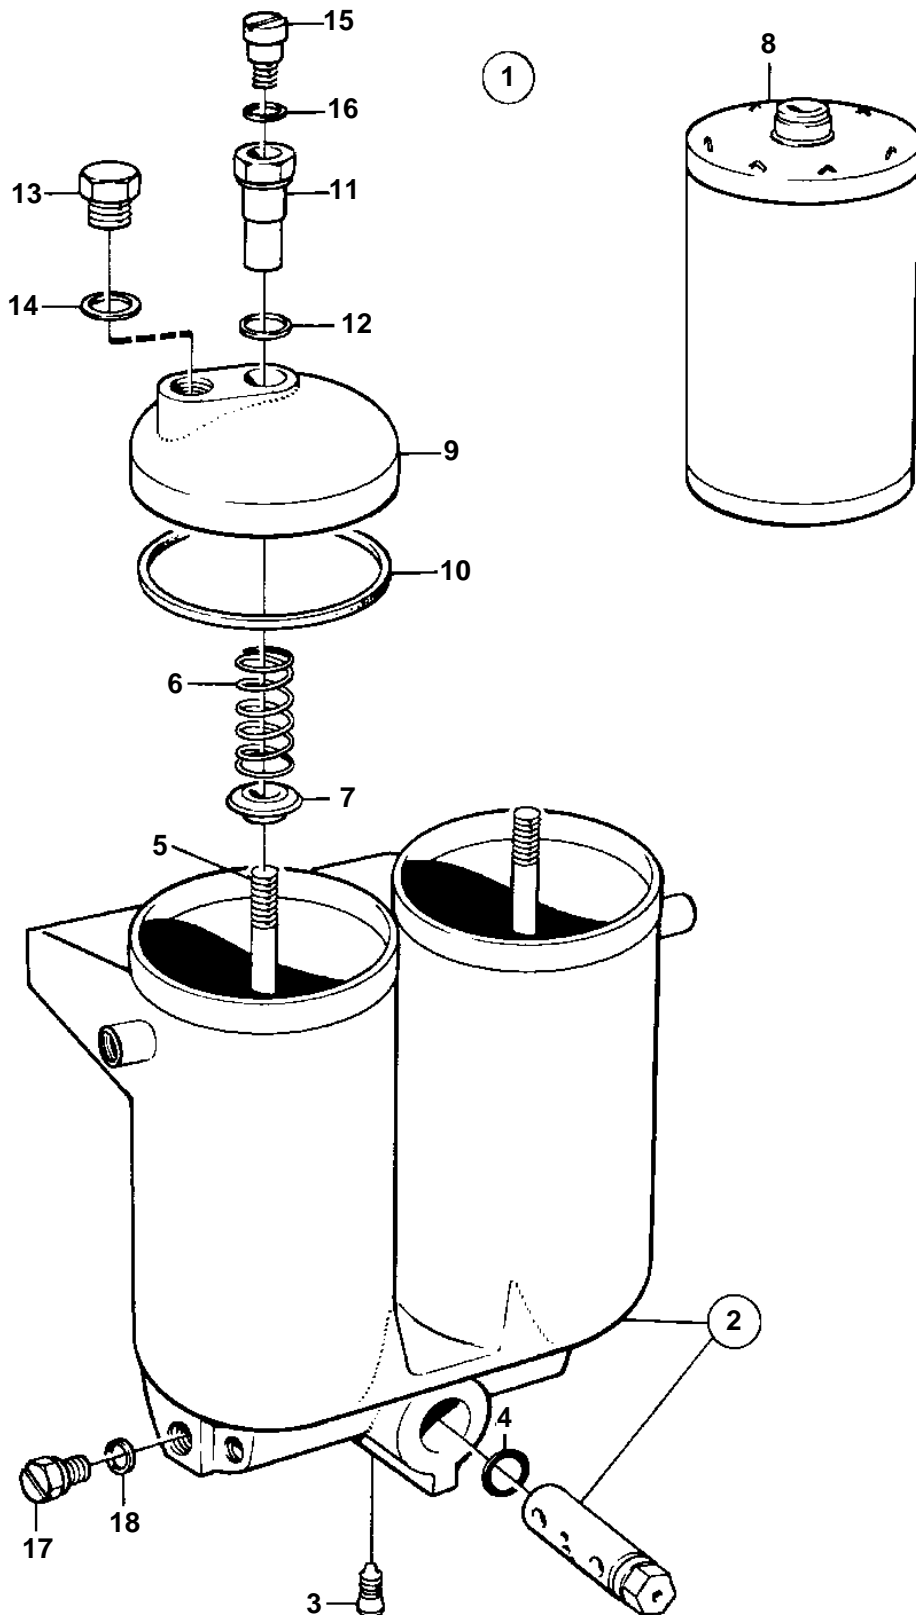

TMD122A, TAMD122A

TMD122A, TAMD122A

REF	PART NO.	QTY	DESCRIPTION	NOTES
1	243405	1	Fuel filter	
2			Housing	
	914517	1	Lock ring	
		1	Spring	
3		1	· Screw	
4	960172	1	· O-ring	
5	25528	2	· Screw	
6	843829	2	· Spring	
7	25529	2	· Washer	
8	243619	2	· Filter insert	
9	233397	2	· Cover	
10	191155	2	· Gasket	
11	843833	2	· Nipple	
12	969011	2	· Gasket	
13	233986	2	· Fitting	
14	18840	2	· Gasket	
15	843834	2	· Screw	
16	190990	2	· Gasket	
17	837735	2	· Plug	LATE TYPE
18	18836	2	· Gasket	LATE TYPE